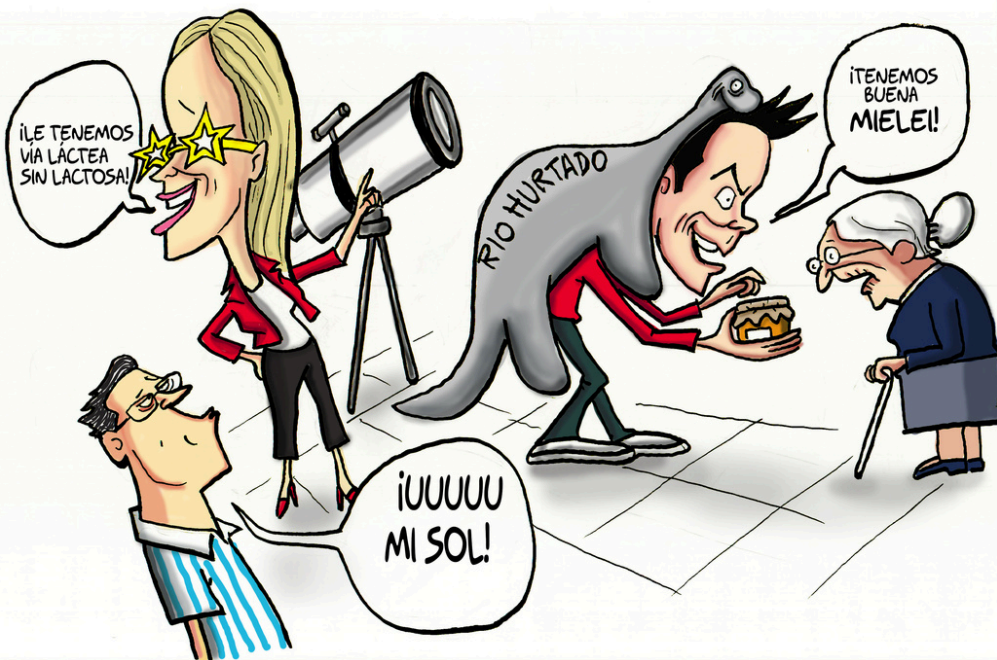

PROMOCIONANDO EN ARGENTINA